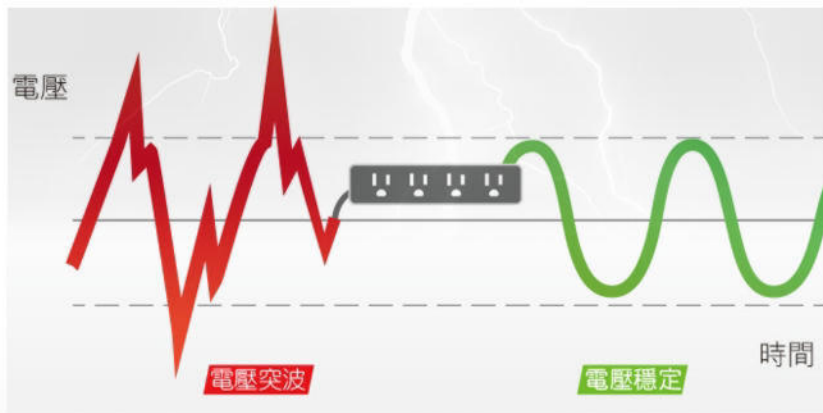

防雷擊抗突波

日常生活用電，發生雷擊造成電壓異常，進而導致電子產品損壞；具有突波吸收功能之電源長線，可**接收異常電源突波**，使電壓呈現穩定狀態，進而保護電器用品之安全及使用壽命。